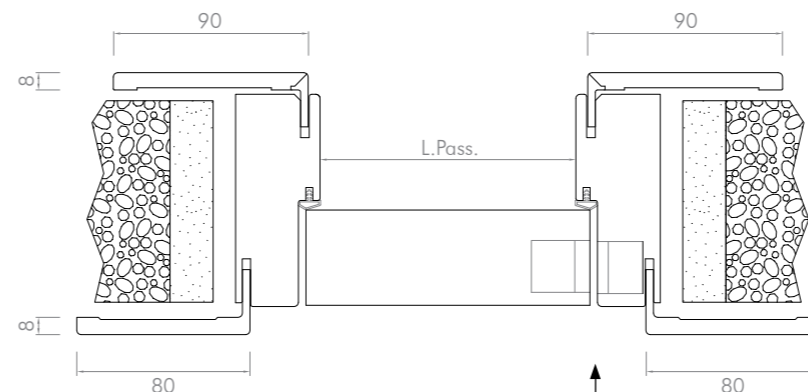

Dimensioni Tecniche

Tipologia Pannello Porta

Telaio perimetrale in listellare di Abete + MDF con pannello centrale in fibra di legno