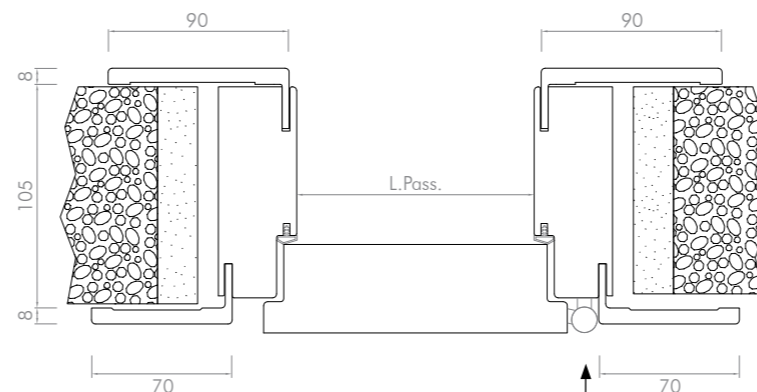

Dimensioni Tecniche

Tipologia Pannello Porta

Tamburato sp. 44 mm con telaio perimetrale in Abete con struttura interna a nido d'ape