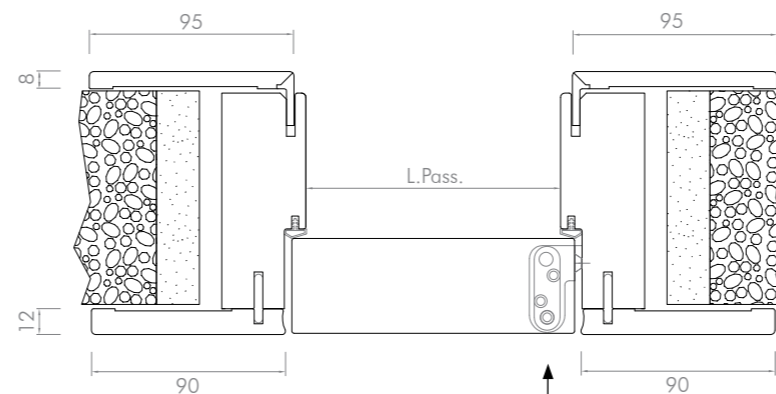

Dimensioni Tecniche