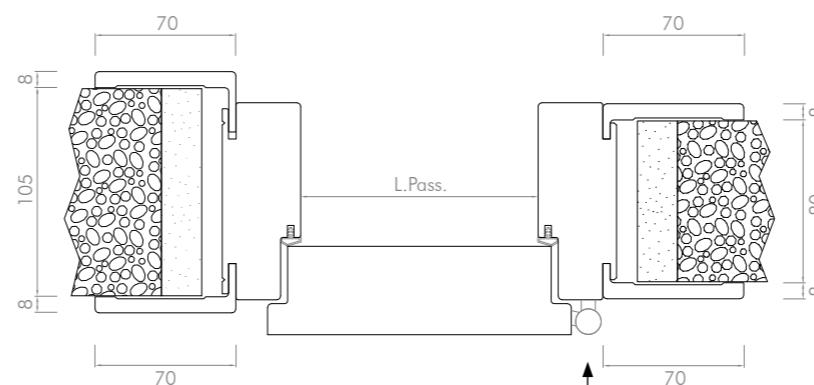

Dimensioni Tecniche

Tipologia Pannello Porta

Tamburato sp. 44 mm con telaio perimetrale in Abete con struttura interna a nido d'ape