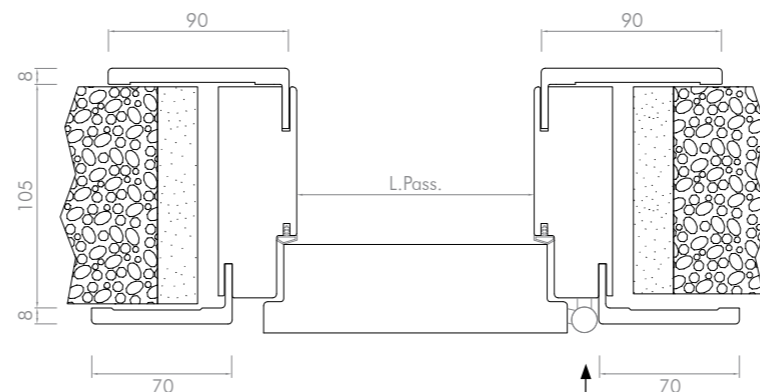

Dimensioni Tecniche

Tipologia Pannello Porta

Tamburato sp. 44 mm con telaio perimetrale in Abete con struttura interna a nido d'ape