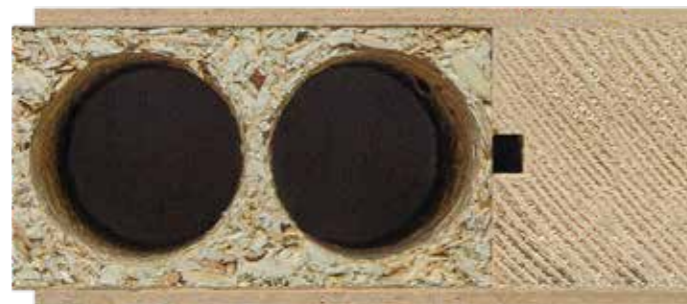

## Pannello Porta

Acoustic 28 Tubular Wood 28 DB

Prezzo per Porta + € 54,00