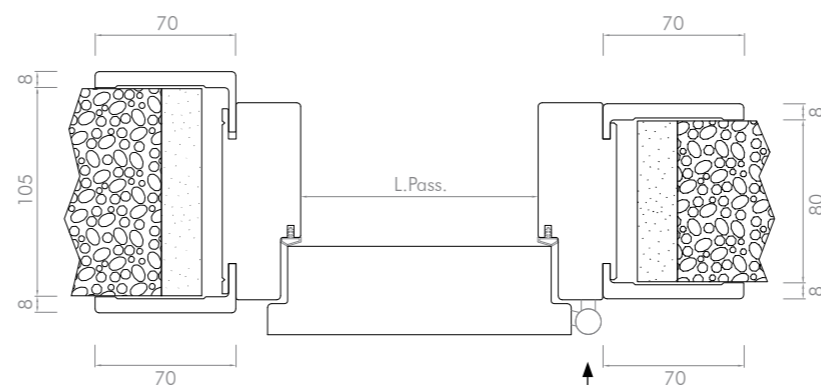

Dimensioni Tecniche