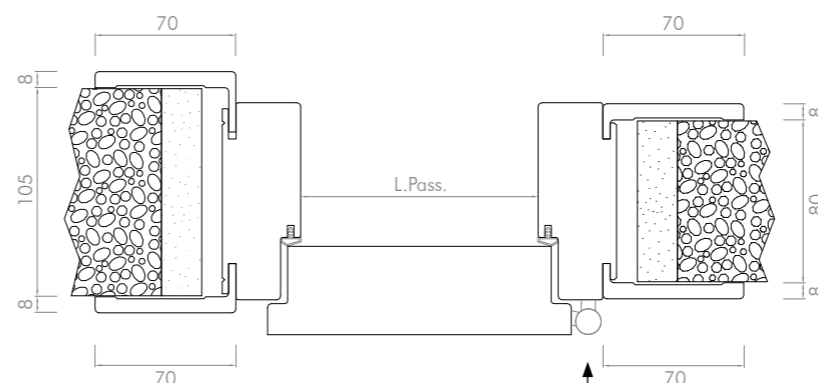

Dimensioni Tecniche