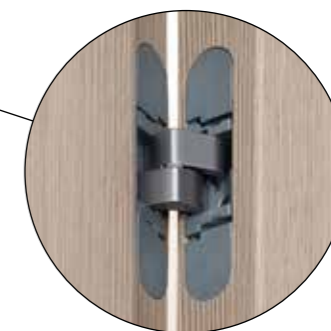

**PREZZO cad. € 346,00**

Dimensioni Tecniche

Telaio

Tipologia Pannello Porta

Tamburato sp. 44 mm con telaio perimetrale in Abete con struttura interna a nido d'ape

Cerniera

Descrizione

TELAIO:	In MDF e MDF+Multistrato lato cerniera 40x100mm
COPRIFILI:	MDF sp. 8 mm (80x25 / 90x25)
RIVESTIMENTO:	Melaminico Frassino Bianco
CERNIERE:	N° 2 cerniera a scomparsa in finitura alluminio
SERRATURA:	Mediana meccanica con chiave e incontro, finitura cromo
GUARNIZIONE:	In PVC
APERTURA:	Battente Reversibile / Scorrevole
LARGHEZZA in cm:	60-70-80-90
ALTEZZA in cm:	200-210