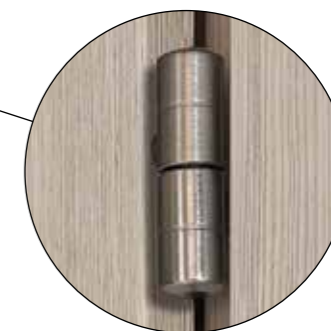

**PREZZO cad. € 250,00**

Dimensioni Tecniche

Tipologia Pannello Porta

Tamburato sp. 44 mm con telaio perimetrale in Abete con struttura interna a nido d'ape

Telaio

Cerniera

Descrizione

TELAIO:	In MDF e MDF+Multistrato lato cerniera 40x100mm
COPRIFILI:	MDF sp. 8 mm (70x30 / 90x40-25)
RIVESTIMENTO:	Evotech Grigio Quarzo
CERNIERE:	N° 3 cerniera Anuba in finitura cromo
SERRATURA:	Mediana meccanica con chiave e incontro, finitura cromo
GUARNIZIONE:	In PVC
APERTURA:	Battente Reversibile / Scorrevole
LARGHEZZA in cm:	60-70-80-90
ALTEZZA in cm:	200-210