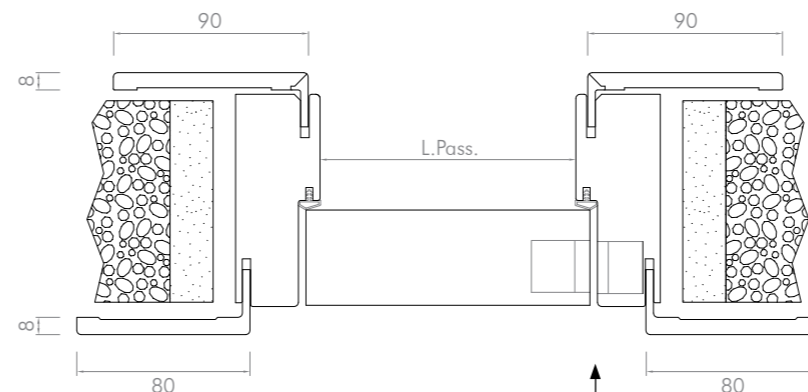

Dimensioni Tecniche