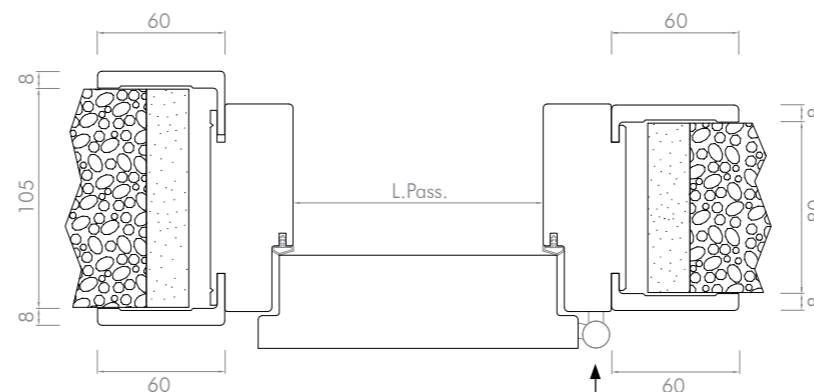

Dimensioni Tecniche