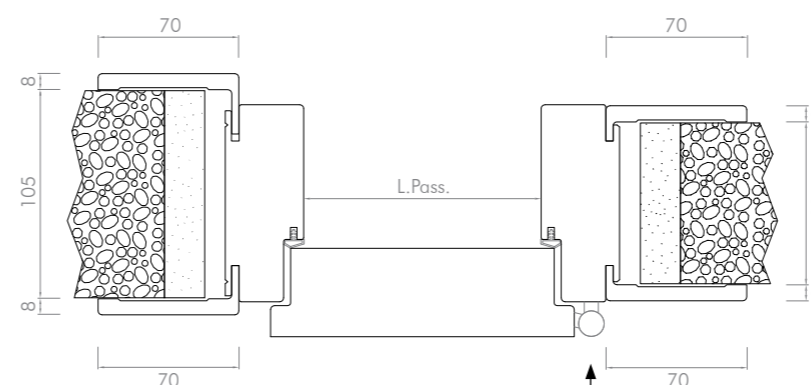

Dimensioni Tecniche