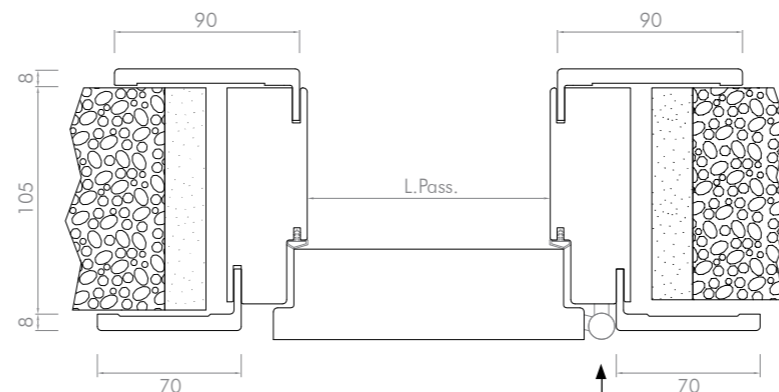

Dimensioni Tecniche