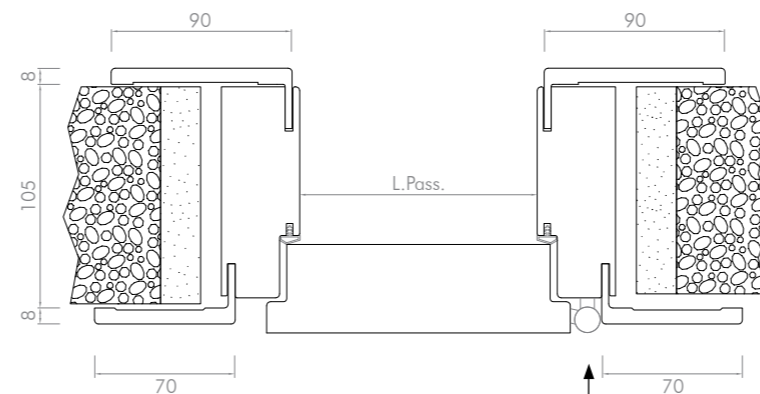

Dimensioni Tecniche