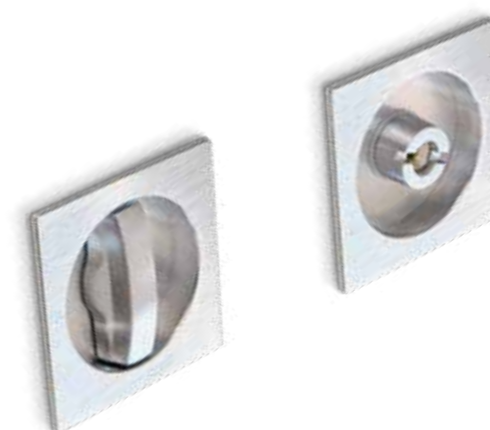

## Kit Serratura e Nottolino WC per porte scorrevoli

---

Tondo

---

Prezzo per Porta **+ € 52,00**

Solo predisposizione foro **+ € 18,00**

Quadro

---