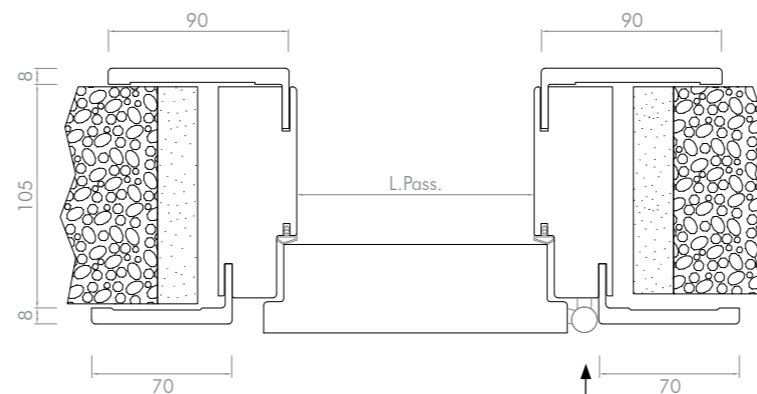

Dimensioni Tecniche

Tipologia Pannello Porta

Tamburato sp. 44 mm con telaio perimetrale in Abete con struttura interna a nido d'ape