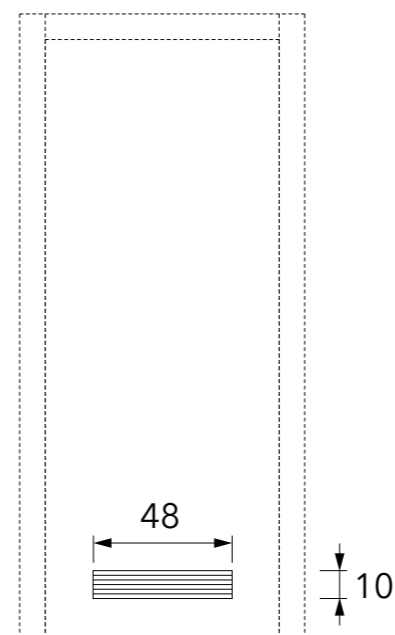

Accessori Pannello Porta

Griglia di Areazione

Foro e predisposizione
(griglia esclusa) per porta **+ € 50,00**

Foro + Griglia PVC
(Bianco, Marrone, Nero) per porta **+ € 72,00**

N.B. Indicare nell'ordine il senso di apertura